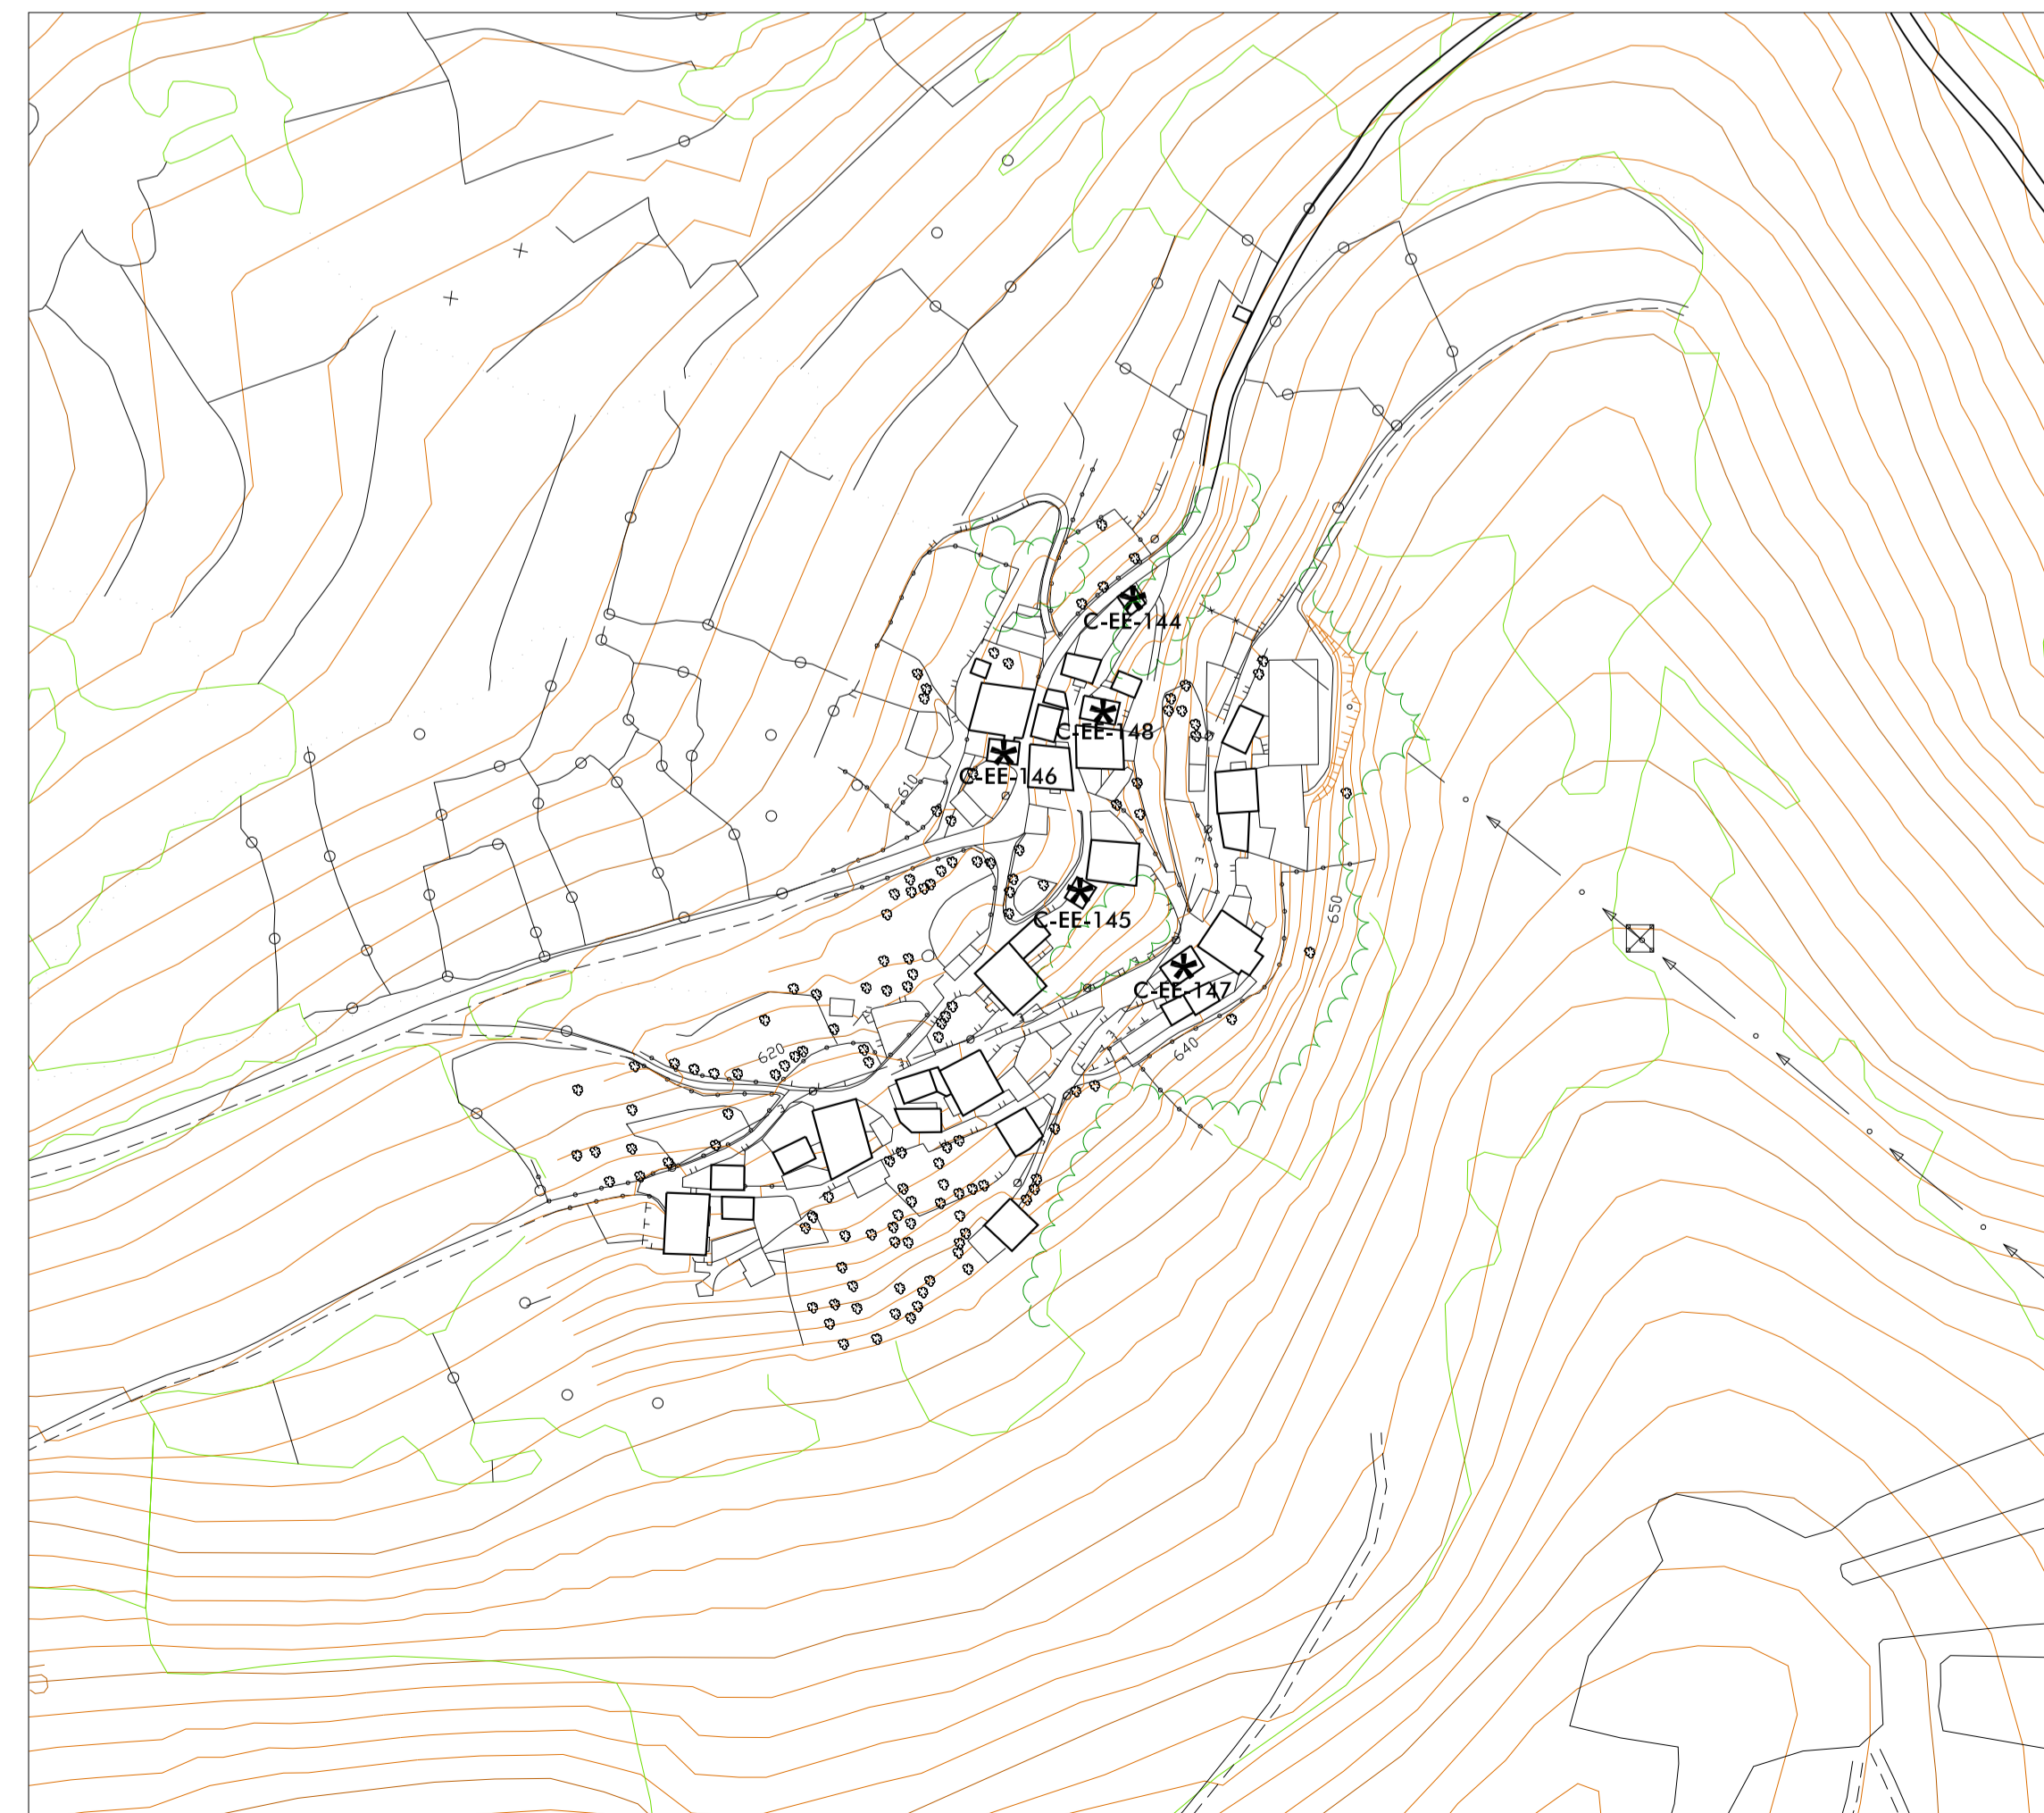

CELÓN

PRESNAS

POMAR - VEGA DE TRUELLES, LA

SAN MARTÍN DE BEDULEDO

BIEN DE INTERÉS CULTURAL			
B-CH	CONJUNTO HISTÓRICO	B-ZA	ZONA ARQUEOLÓGICA
B-SH	SITIO HISTÓRICO	B-MO	MONUMENTO
B-JH	JARDÍN HISTÓRICO		
- - - - -		ENTORNO DE PROTECCIÓN DECLARADO	
- - - - -		ENTORNO DE PROTECCIÓN PROPUESTO	
ELEMENTOS CATALOGABLES			
*	ELEMENTO CATALOGABLE	C-	E. CATALOGABLE, NÚMERO
CATEGORÍAS DE PROTECCIÓN			
CO	CONJUNTO	EL	ESPACIOS LIBRES
YA	YACIMIENTO ARQ.	EE	ELEM. ETNOGRÁFICO
PN	PATRIMONIO NATURAL	EI	ELEM. HISTÓRICO INDUSTRIAL
EA	ELEM. ARQUITECTÓNICO		ENTORNO DE PROTECCIÓN

PC-2-05

PC-2-05

AYUNTAMIENTO DE ALLANDE
CONCEJO DE ALLANDE. ASTURIAS
CATÁLOGO URBANÍSTICO
PLANOS DE CATÁLOGO

PARROQUIA DE CELÓN
CELÓN, PRESNAS, POMAR - LA VEGA DE TRUELLES,
SAN MARTÍN DE BEDULEDO
CATÁLOGO URBANÍSTICO PLANO Nº
PC-2-05

ESCALA: 1:2.000 N

rodríguezvalbuena
ARQUITECTOS
arquitectos de urbanismo

Marzo 2015
 TEXTO REFUNDIDO