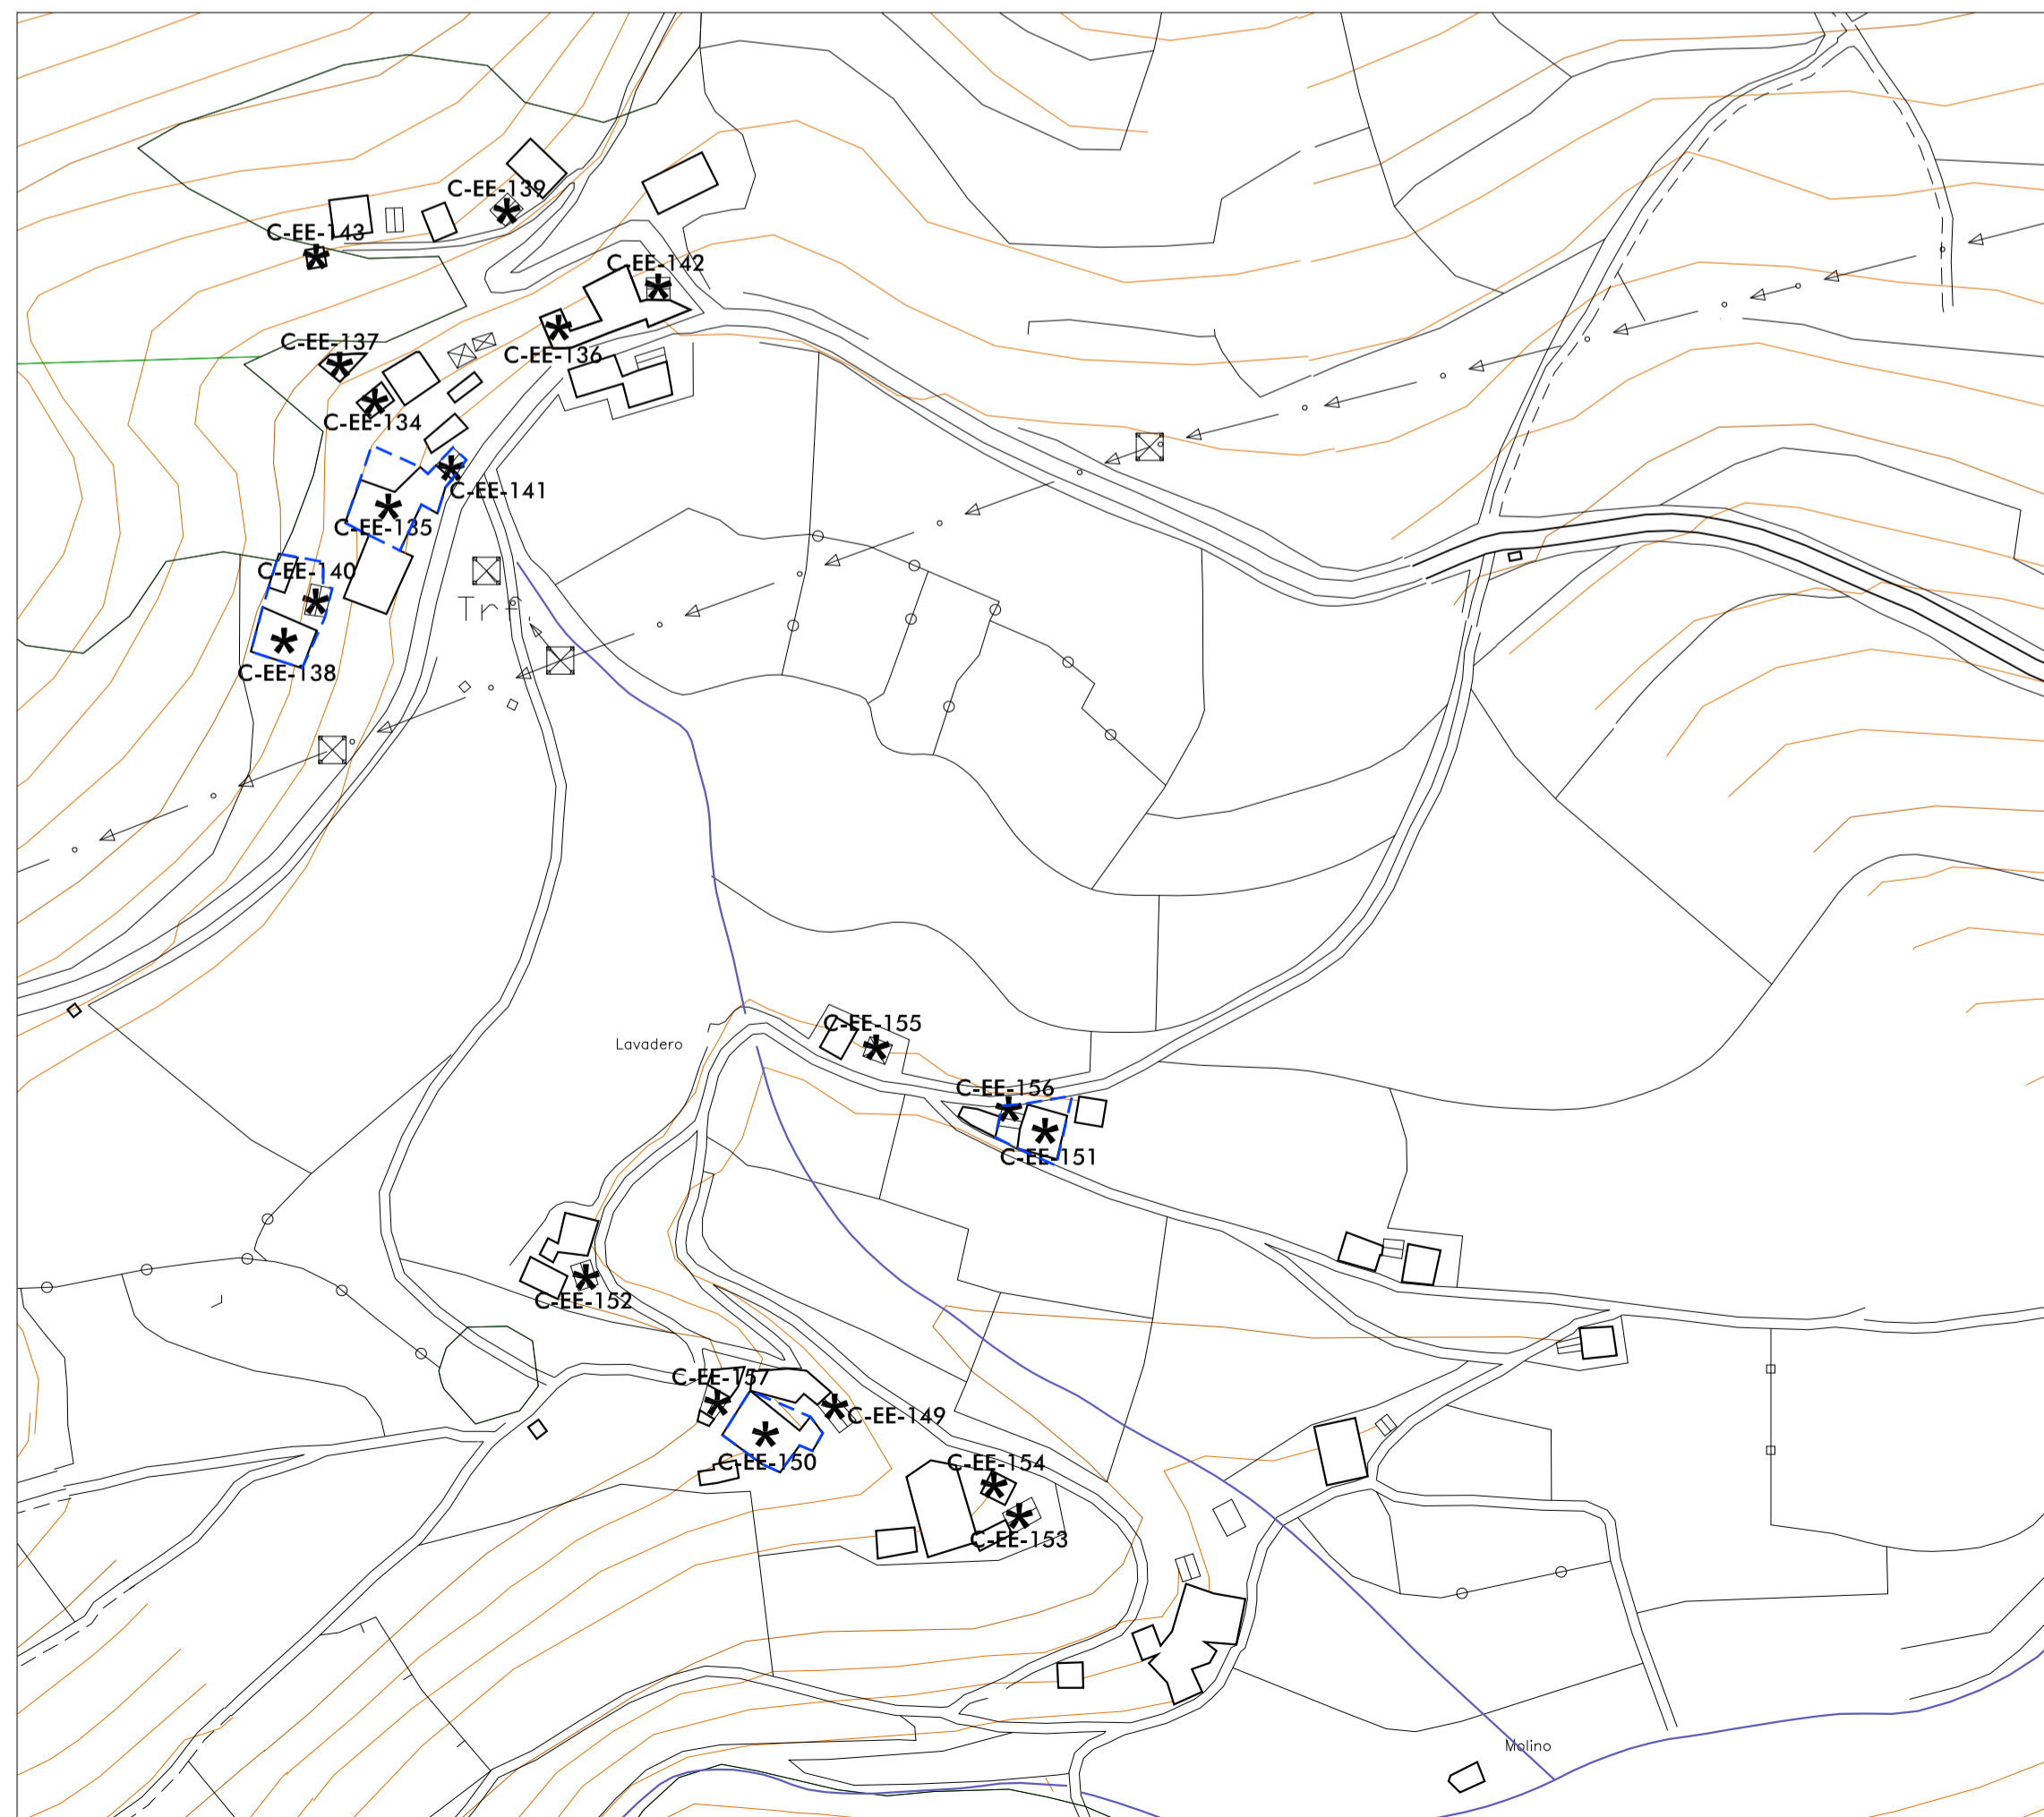

CELÓN

PRESNAS

POMAR - VEGA DE TRUELLES, LA

SAN MARTÍN DE BEDULEDO

BIEN DE INTERÉS CULTURAL			
B-CH	CONJUNTO HISTÓRICO	B-ZA	ZONA ARQUEOLÓGICA
B-SH	SITIO HISTÓRICO	B-MO	MONUMENTO
B-JH	JARDÍN HISTÓRICO		
- - - - -		ENTORNO DE PROTECCIÓN DECLARADO	
- - - - -		ENTORNO DE PROTECCIÓN PROPUESTO	
ELEMENTOS CATALOGABLES			
*	ELEMENTO CATALOGABLE	C-	E. CATALOGABLE, NÚMERO
CATEGORÍAS DE PROTECCIÓN			
CO	CONJUNTO	EL	ESPACIOS LIBRES
YA	YACIMIENTO ARQ.	EE	ELEM. ETNOGRÁFICO
PN	PATRIMONIO NATURAL	EI	ELEM. HISTÓRICO INDUSTRIAL
EA	ELEM. ARQUITECTÓNICO		ENTORNO DE PROTECCIÓN

PC-2-05

PC-2-05

AYUNTAMIENTO DE ALLANDE
CONCEJO DE ALLANDE. ASTURIAS
CATÁLOGO URBANÍSTICO
PLANOS DE CATÁLOGO

PARROQUIA DE CELÓN
CELÓN, PRESNAS, POMAR - LA VEGA DE TRUELLES,
SAN MARTÍN DE BEDULEDO
CATÁLOGO URBANÍSTICO PLANO Nº
PC-2-05

ESCALA: 1:2.000 N

rodríguezvalbuena
ARQUITECTOS
arquitectos de urbanismo

Marzo 2015
 TEXTO REFUNDIDO