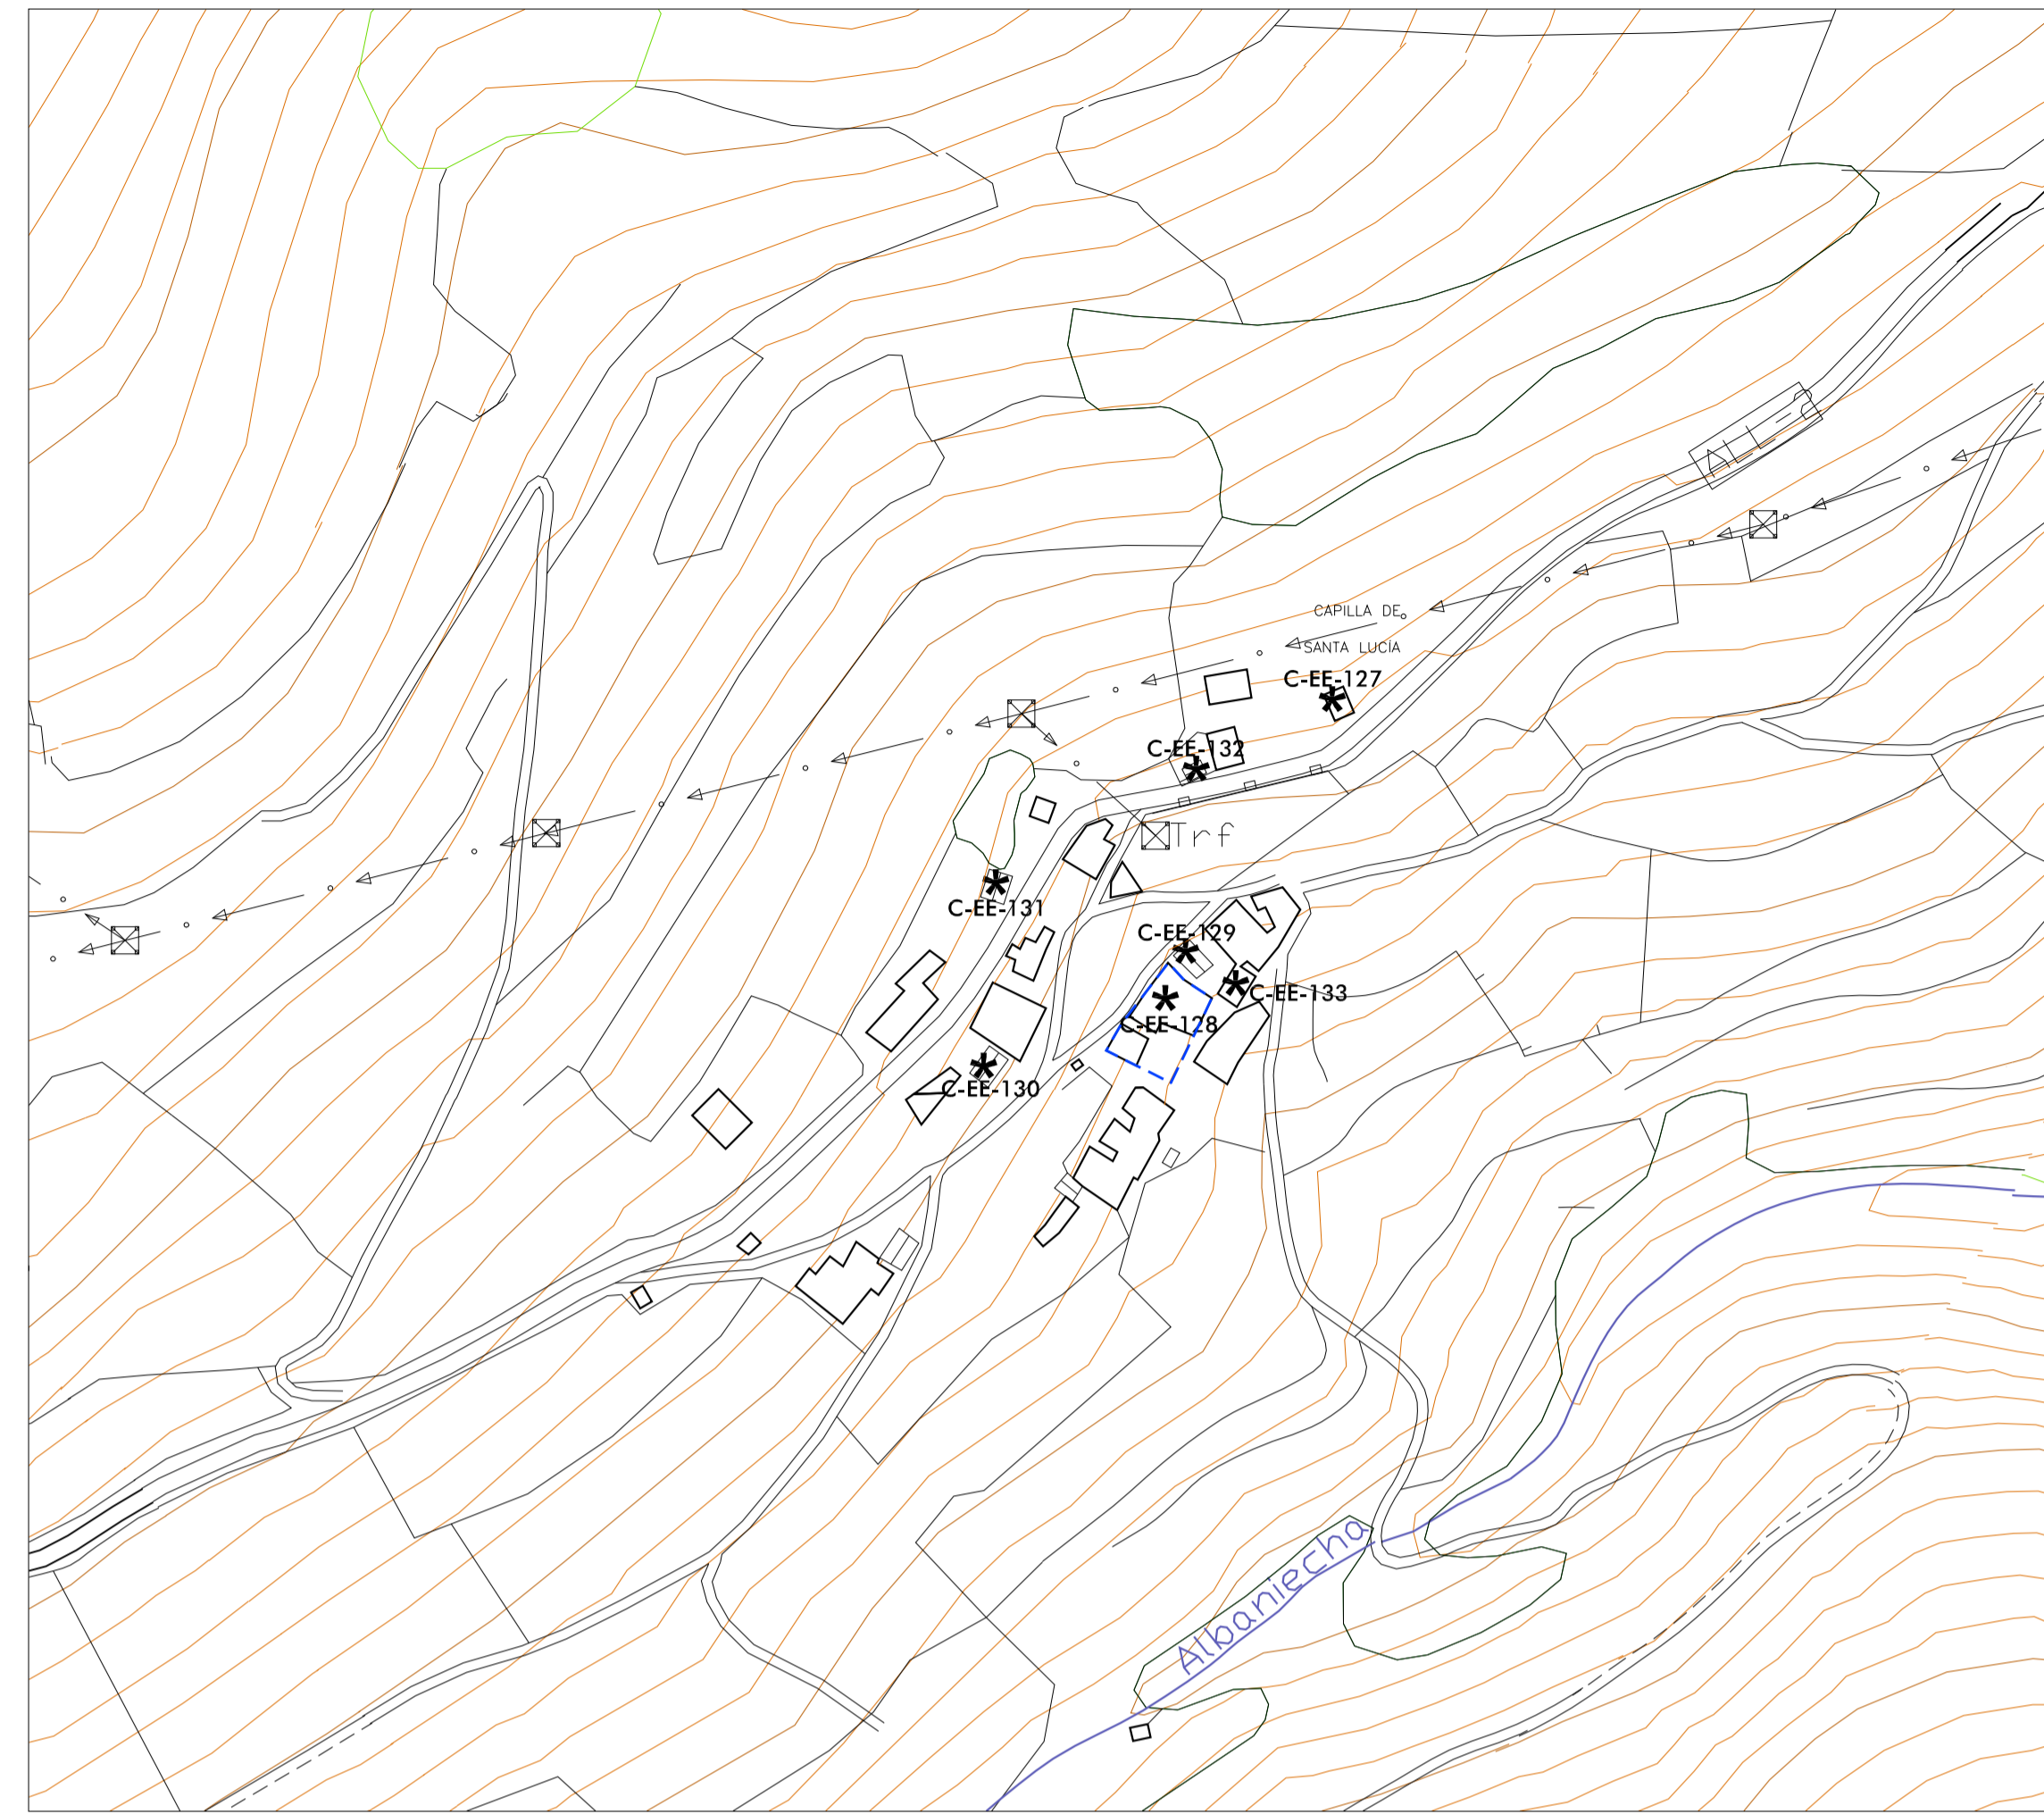

CELÓN

PRESNAS

POMAR - VEGA DE TRUELLES, LA

SAN MARTÍN DE BEDULEDO

BIEN DE INTERÉS CULTURAL			
B-CH	CONJUNTO HISTÓRICO	B-ZA	ZONA ARQUEOLÓGICA
B-SH	SITIO HISTÓRICO	B-MO	MONUMENTO
B-JH	JARDÍN HISTÓRICO		
- - - - -		ENTORNO DE PROTECCIÓN DECLARADO	
- - - - -		ENTORNO DE PROTECCIÓN PROPUESTO	
ELEMENTOS CATALOGABLES			
*	ELEMENTO CATALOGABLE	C-	E. CATALOGABLE, NÚMERO
CATEGORÍAS DE PROTECCIÓN			
CO	CONJUNTO	EL	ESPACIOS LIBRES
YA	YACIMIENTO ARQ.	EE	ELEM. ETNOGRÁFICO
PN	PATRIMONIO NATURAL	EI	ELEM. HISTÓRICO INDUSTRIAL
EA	ELEM. ARQUITECTÓNICO		ENTORNO DE PROTECCIÓN

PC-2-05

PC-2-05

AYUNTAMIENTO DE ALLANDE
CONCEJO DE ALLANDE. ASTURIAS
CATÁLOGO URBANÍSTICO
PLANOS DE CATÁLOGO

PARROQUIA DE CELÓN
CELÓN, PRESNAS, POMAR - LA VEGA DE TRUELLES,
SAN MARTÍN DE BEDULEDO
CATÁLOGO URBANÍSTICO PLANO Nº
PC-2-05

ESCALA: 1:2.000 N

rodríguezvalbuena
ARQUITECTOS
arquitectos de urbanismo

Marzo 2015
 TEXTO REFUNDIDO