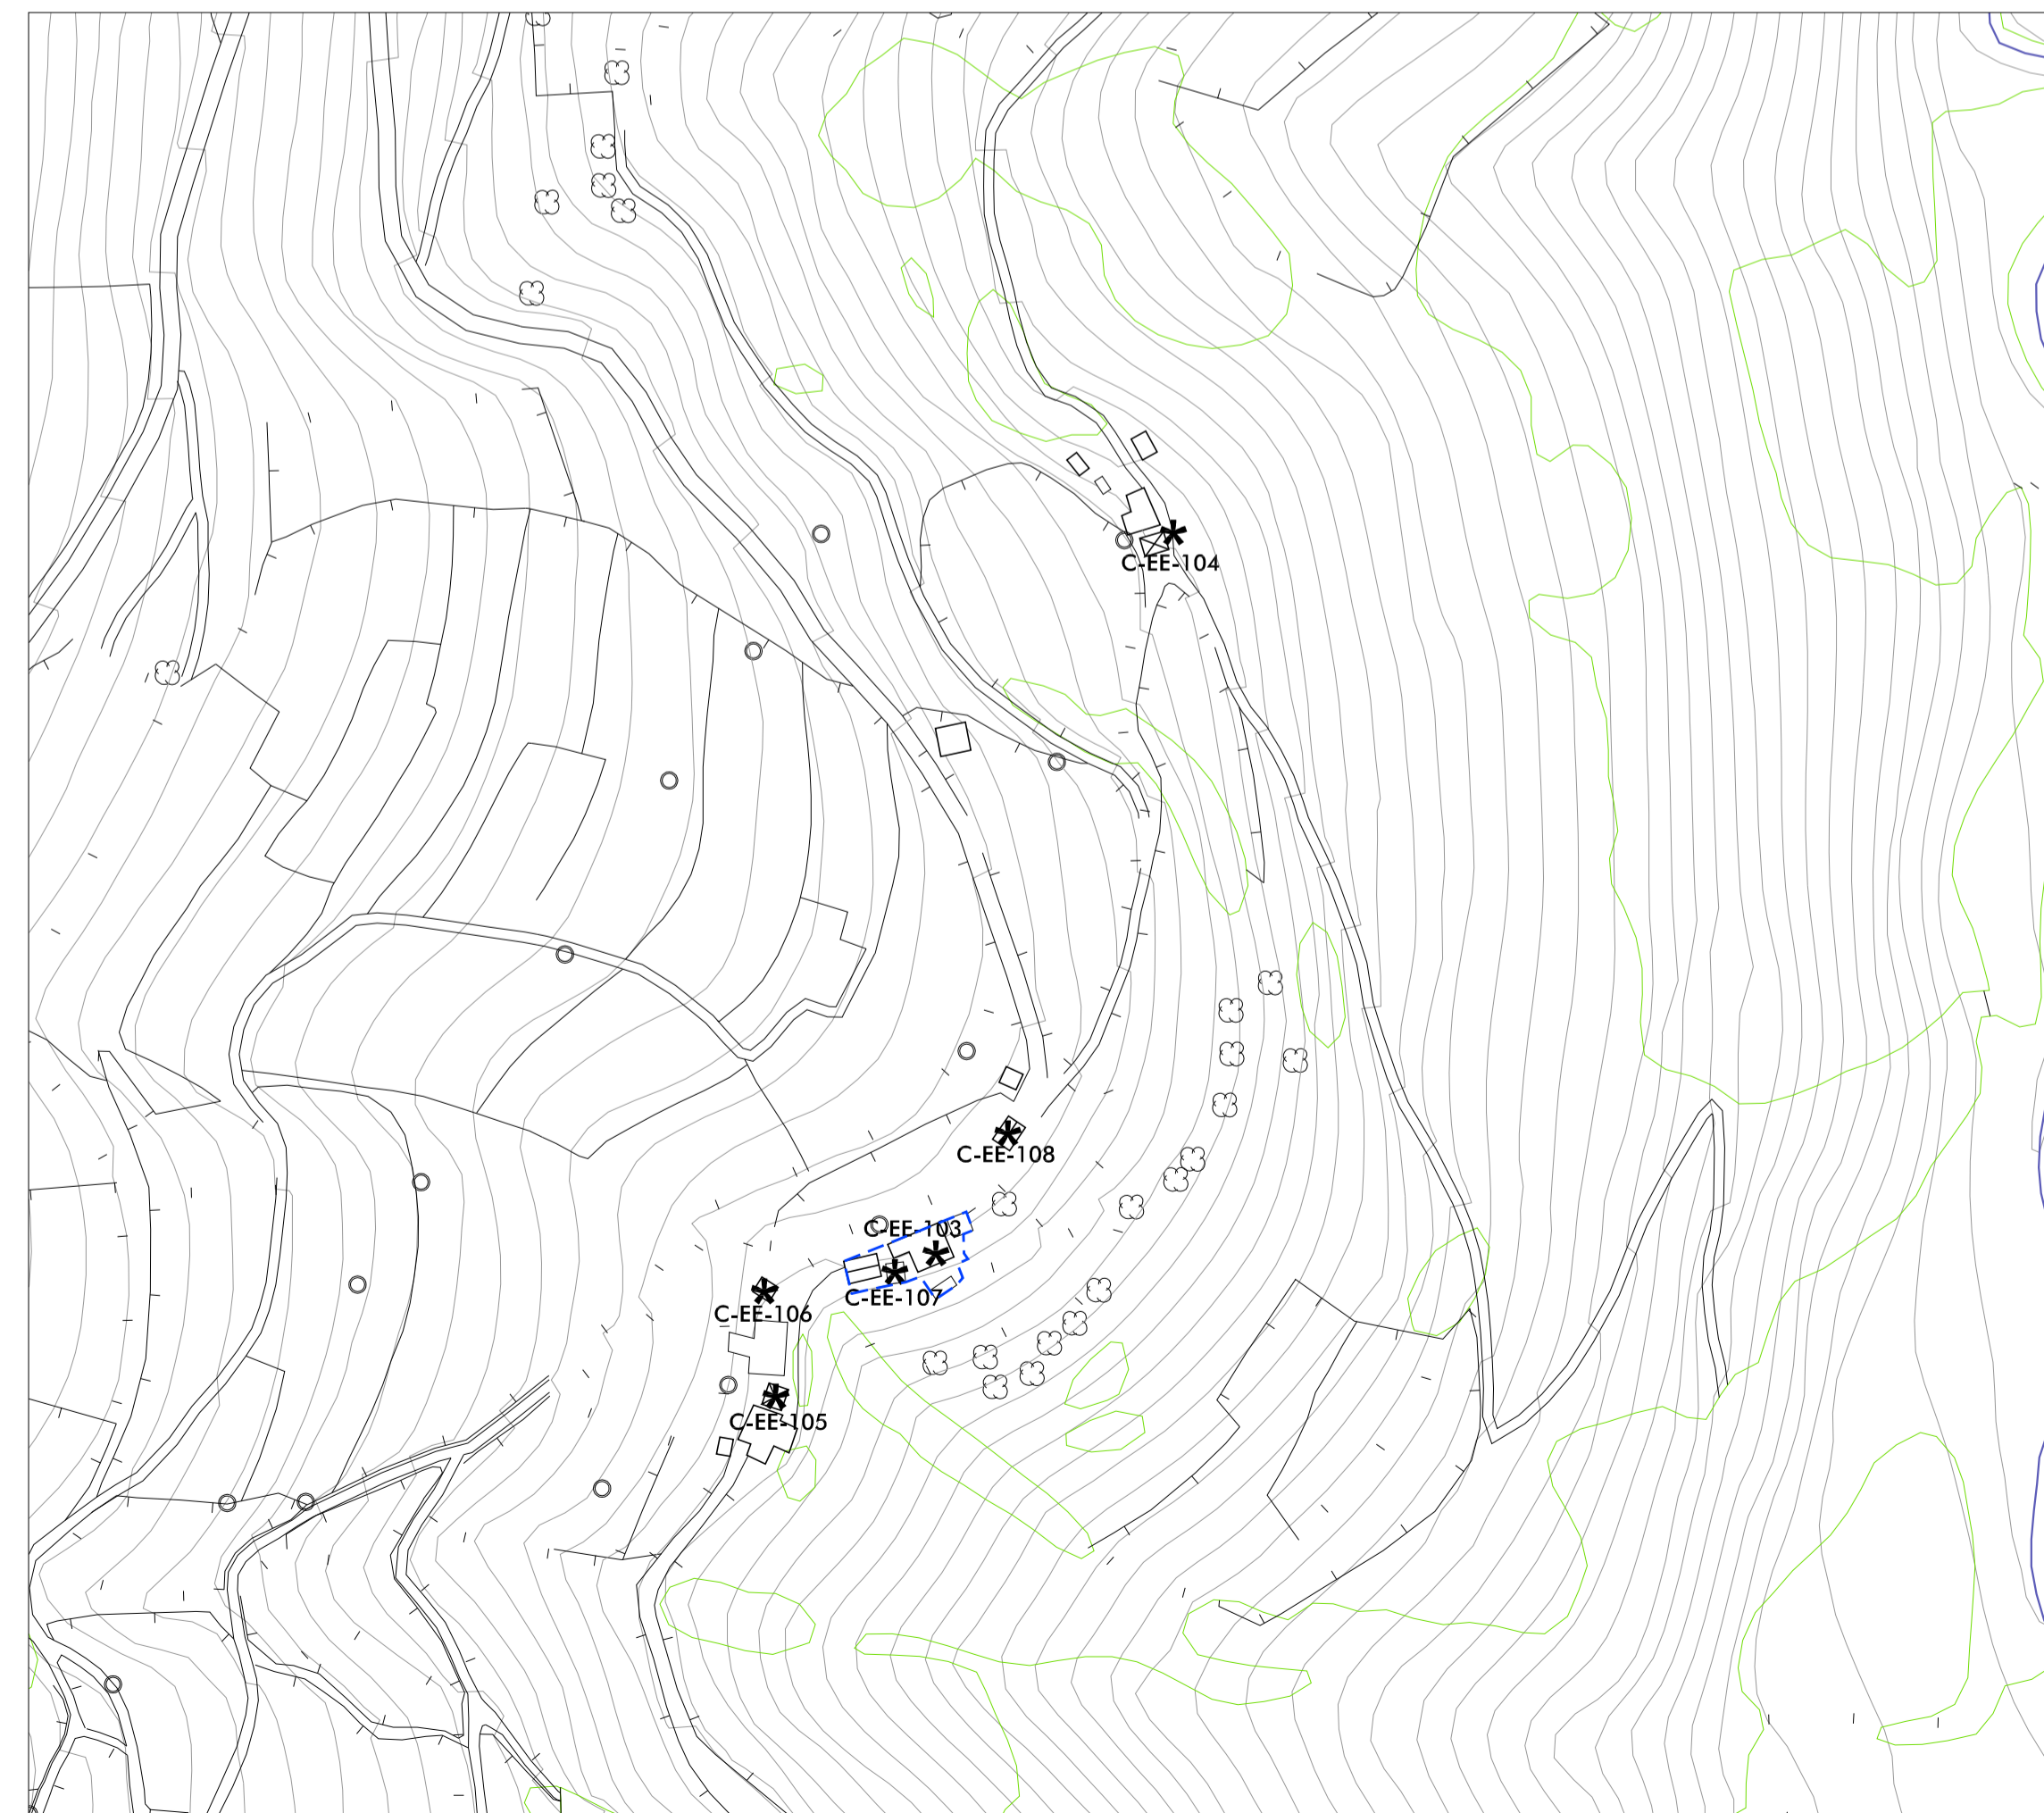

BUSTANTIGO

FOGUERIZA, LA

PLANTAO, EL

BIEN DE INTERÉS CULTURAL			
B-CH	CONJUNTO HISTÓRICO	B-ZA	ZONA ARQUEOLÓGICA
B-SH	SITIO HISTÓRICO	B-MO	MONUMENTO
B-JH	JARDÍN HISTÓRICO		
- - - - -		ENTORNO DE PROTECCIÓN DECLARADO	
- - - - -		ENTORNO DE PROTECCIÓN PROPUESTO	
ELEMENTOS CATALOGABLES			
*	ELEMENTO CATALOGABLE	C-	E. CATALOGABLE, NÚMERO
CATEGORÍAS DE PROTECCIÓN			
CO	CONJUNTO	EL	ESPACIOS LIBRES
YA	YACIMIENTO ARQ.	EE	ELEM. ETNOGRÁFICO
PN	PATRIMONIO NATURAL	EI	ELEM. HISTÓRICO INDUSTRIAL
EA	ELEM. ARQUITECTÓNICO		ENTORNO DE PROTECCIÓN

PC-2-04

PC-2-04

AYUNTAMIENTO DE ALLANDE
 CONCEJO DE ALLANDE. ASTURIAS
CATÁLOGO URBANÍSTICO
 PLANOS DE CATÁLOGO

PARROQUIA DE BUSTANTIGO
BUSTANTIGO, LA FOGUERIZA, EL PLANTAO
PLANO Nº

CATÁLOGO URBANÍSTICO
PC-2-04

ESCALA: 1 : 2.000
 
N

Marzo 2015
TEXTO REFUNDIDO