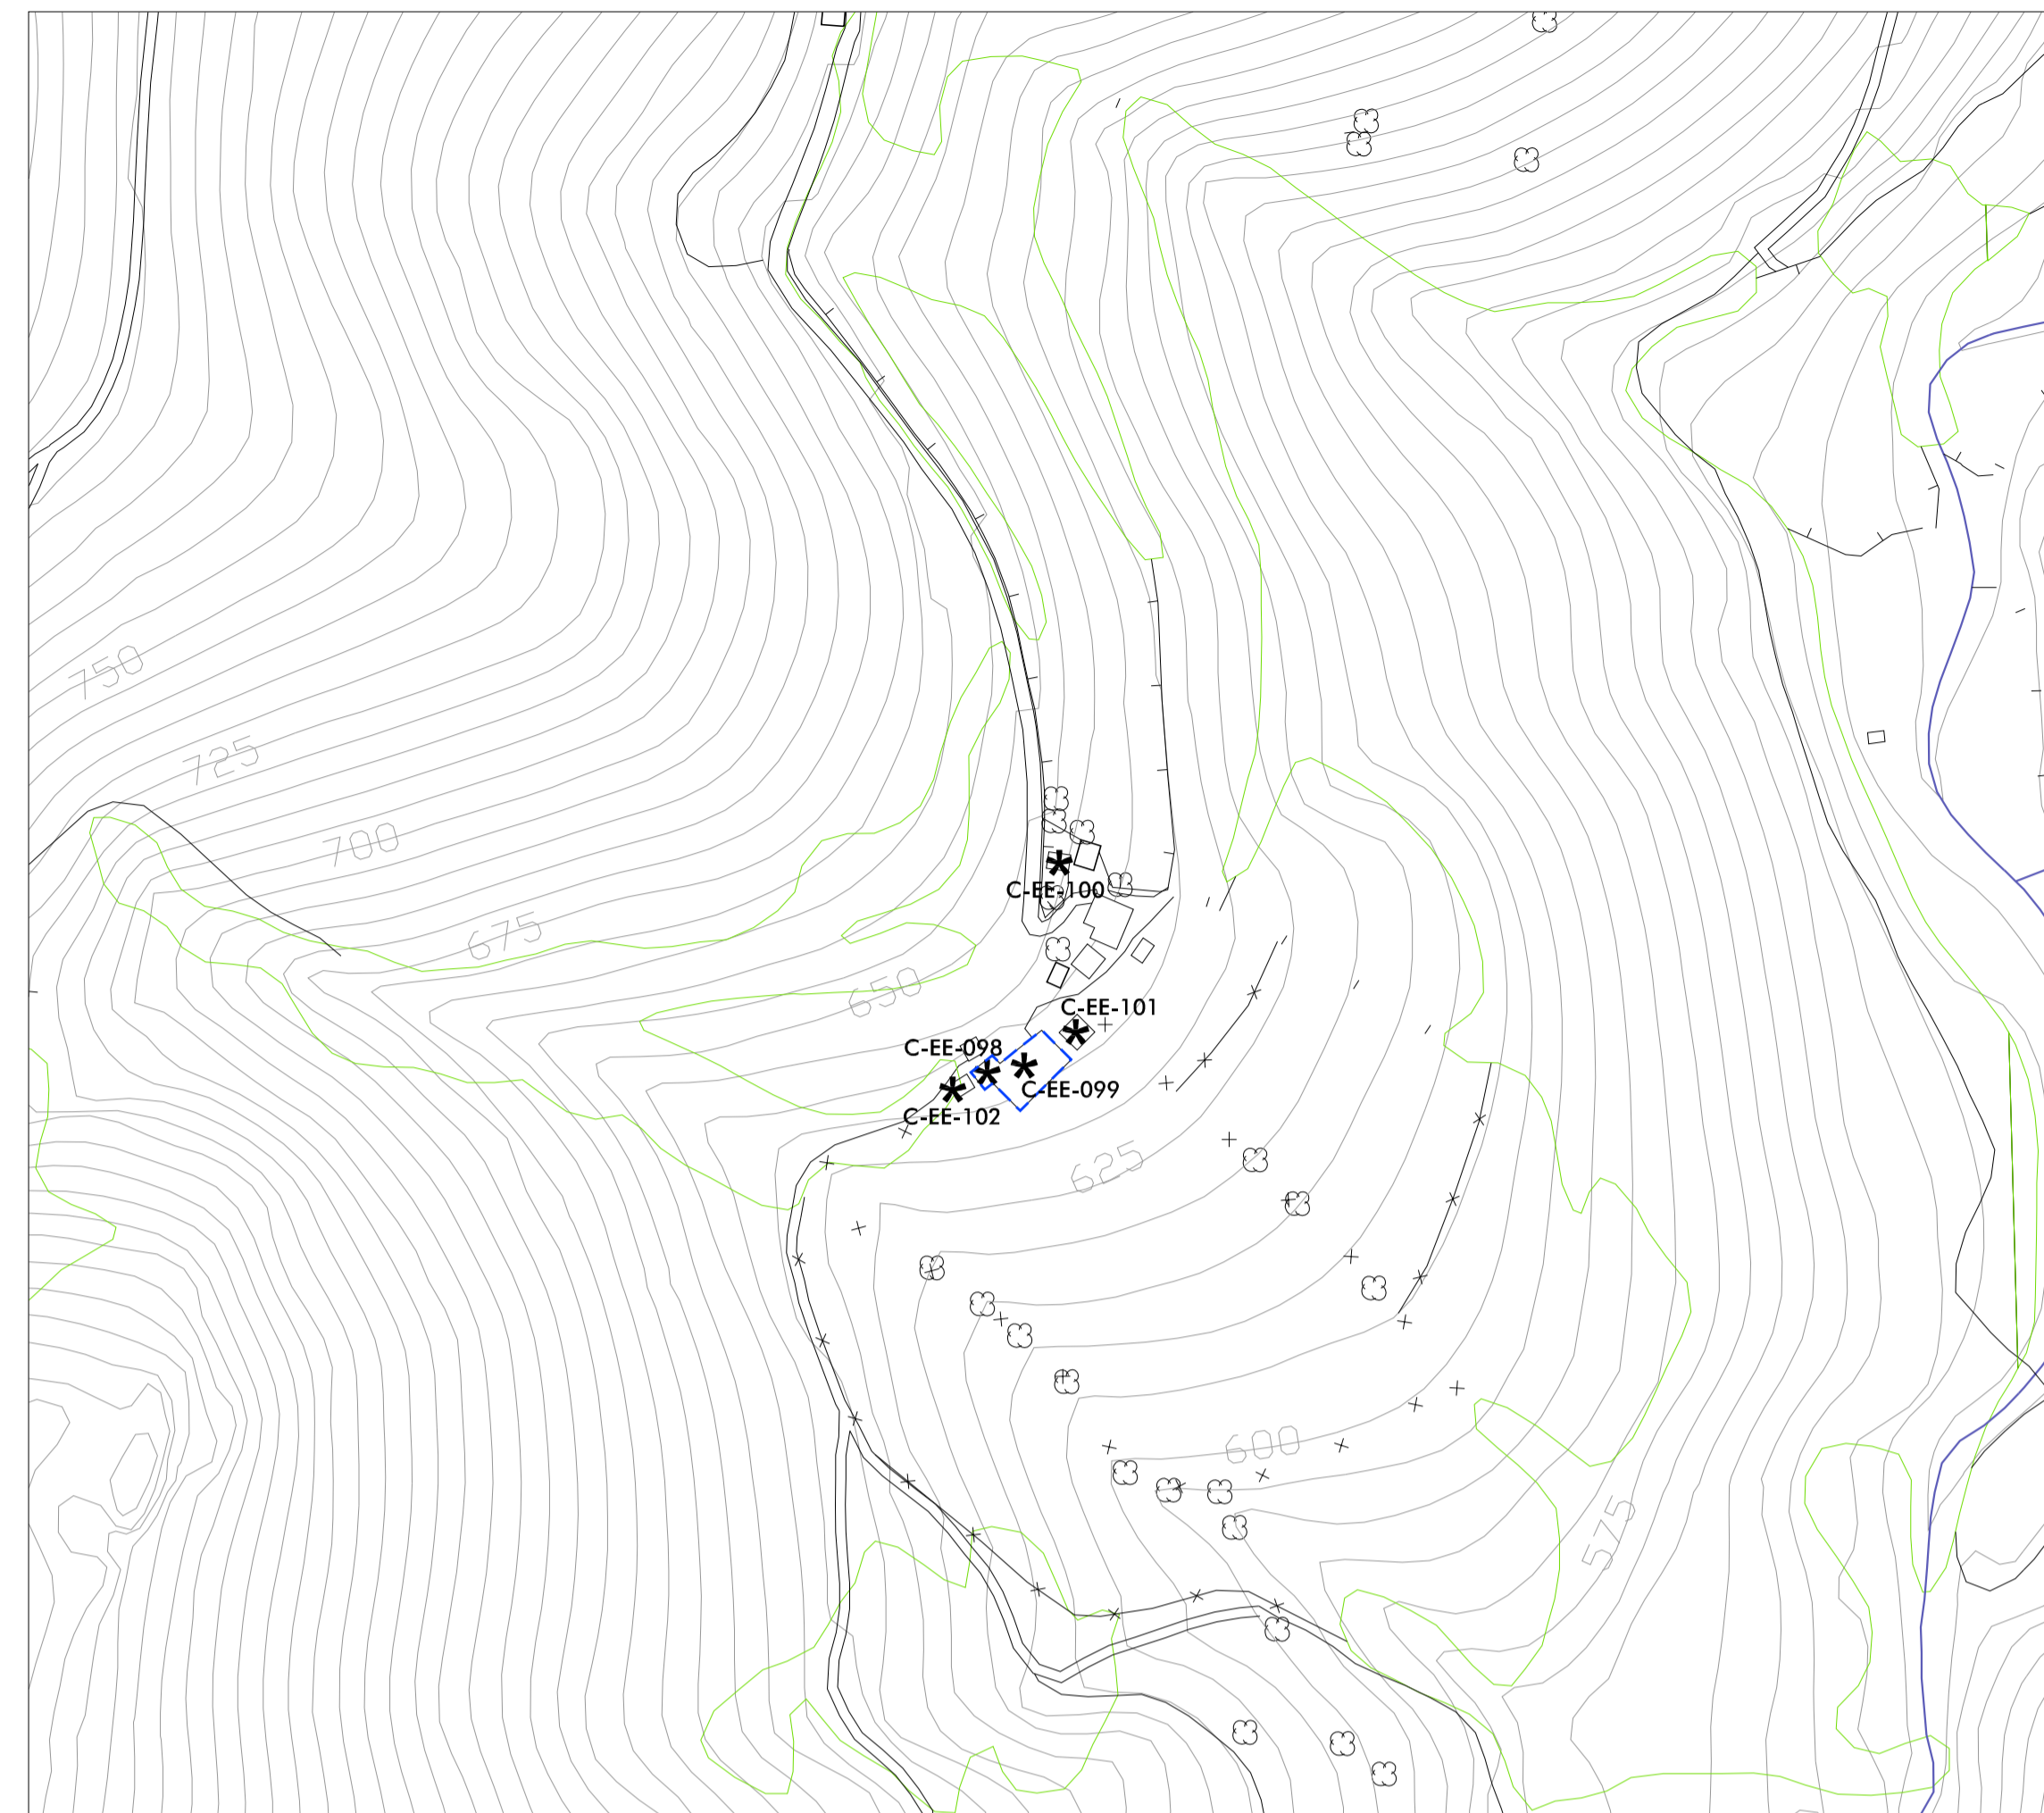

BUSTANTIGO

FOGUERIZA, LA

PLANTAO, EL

BIEN DE INTERÉS CULTURAL			
B-CH	CONJUNTO HISTÓRICO	B-ZA	ZONA ARQUEOLÓGICA
B-SH	SITIO HISTÓRICO	B-MO	MONUMENTO
B-JH	JARDÍN HISTÓRICO		
- - - - -		ENTORNO DE PROTECCIÓN DECLARADO	
- - - - -		ENTORNO DE PROTECCIÓN PROPUESTO	
ELEMENTOS CATALOGABLES			
*	ELEMENTO CATALOGABLE	C-	E. CATALOGABLE, NÚMERO
CATEGORÍAS DE PROTECCIÓN			
CO	CONJUNTO	EL	ESPACIOS LIBRES
YA	YACIMIENTO ARQ.	EE	ELEM. ETNOGRÁFICO
PN	PATRIMONIO NATURAL	EI	ELEM. HISTÓRICO INDUSTRIAL
EA	ELEM. ARQUITECTÓNICO		ENTORNO DE PROTECCIÓN

PC-2-04

PC-2-04

AYUNTAMIENTO DE ALLANDE
 CONCEJO DE ALLANDE. ASTURIAS
CATÁLOGO URBANÍSTICO
 PLANOS DE CATÁLOGO

PARROQUIA DE BUSTANTIGO
BUSTANTIGO, LA FOGUERIZA, EL PLANTAO
PLANO Nº

CATÁLOGO URBANÍSTICO
PC-2-04

ESCALA: 1 : 2.000
 
N

Marzo 2015
TEXTO REFUNDIDO