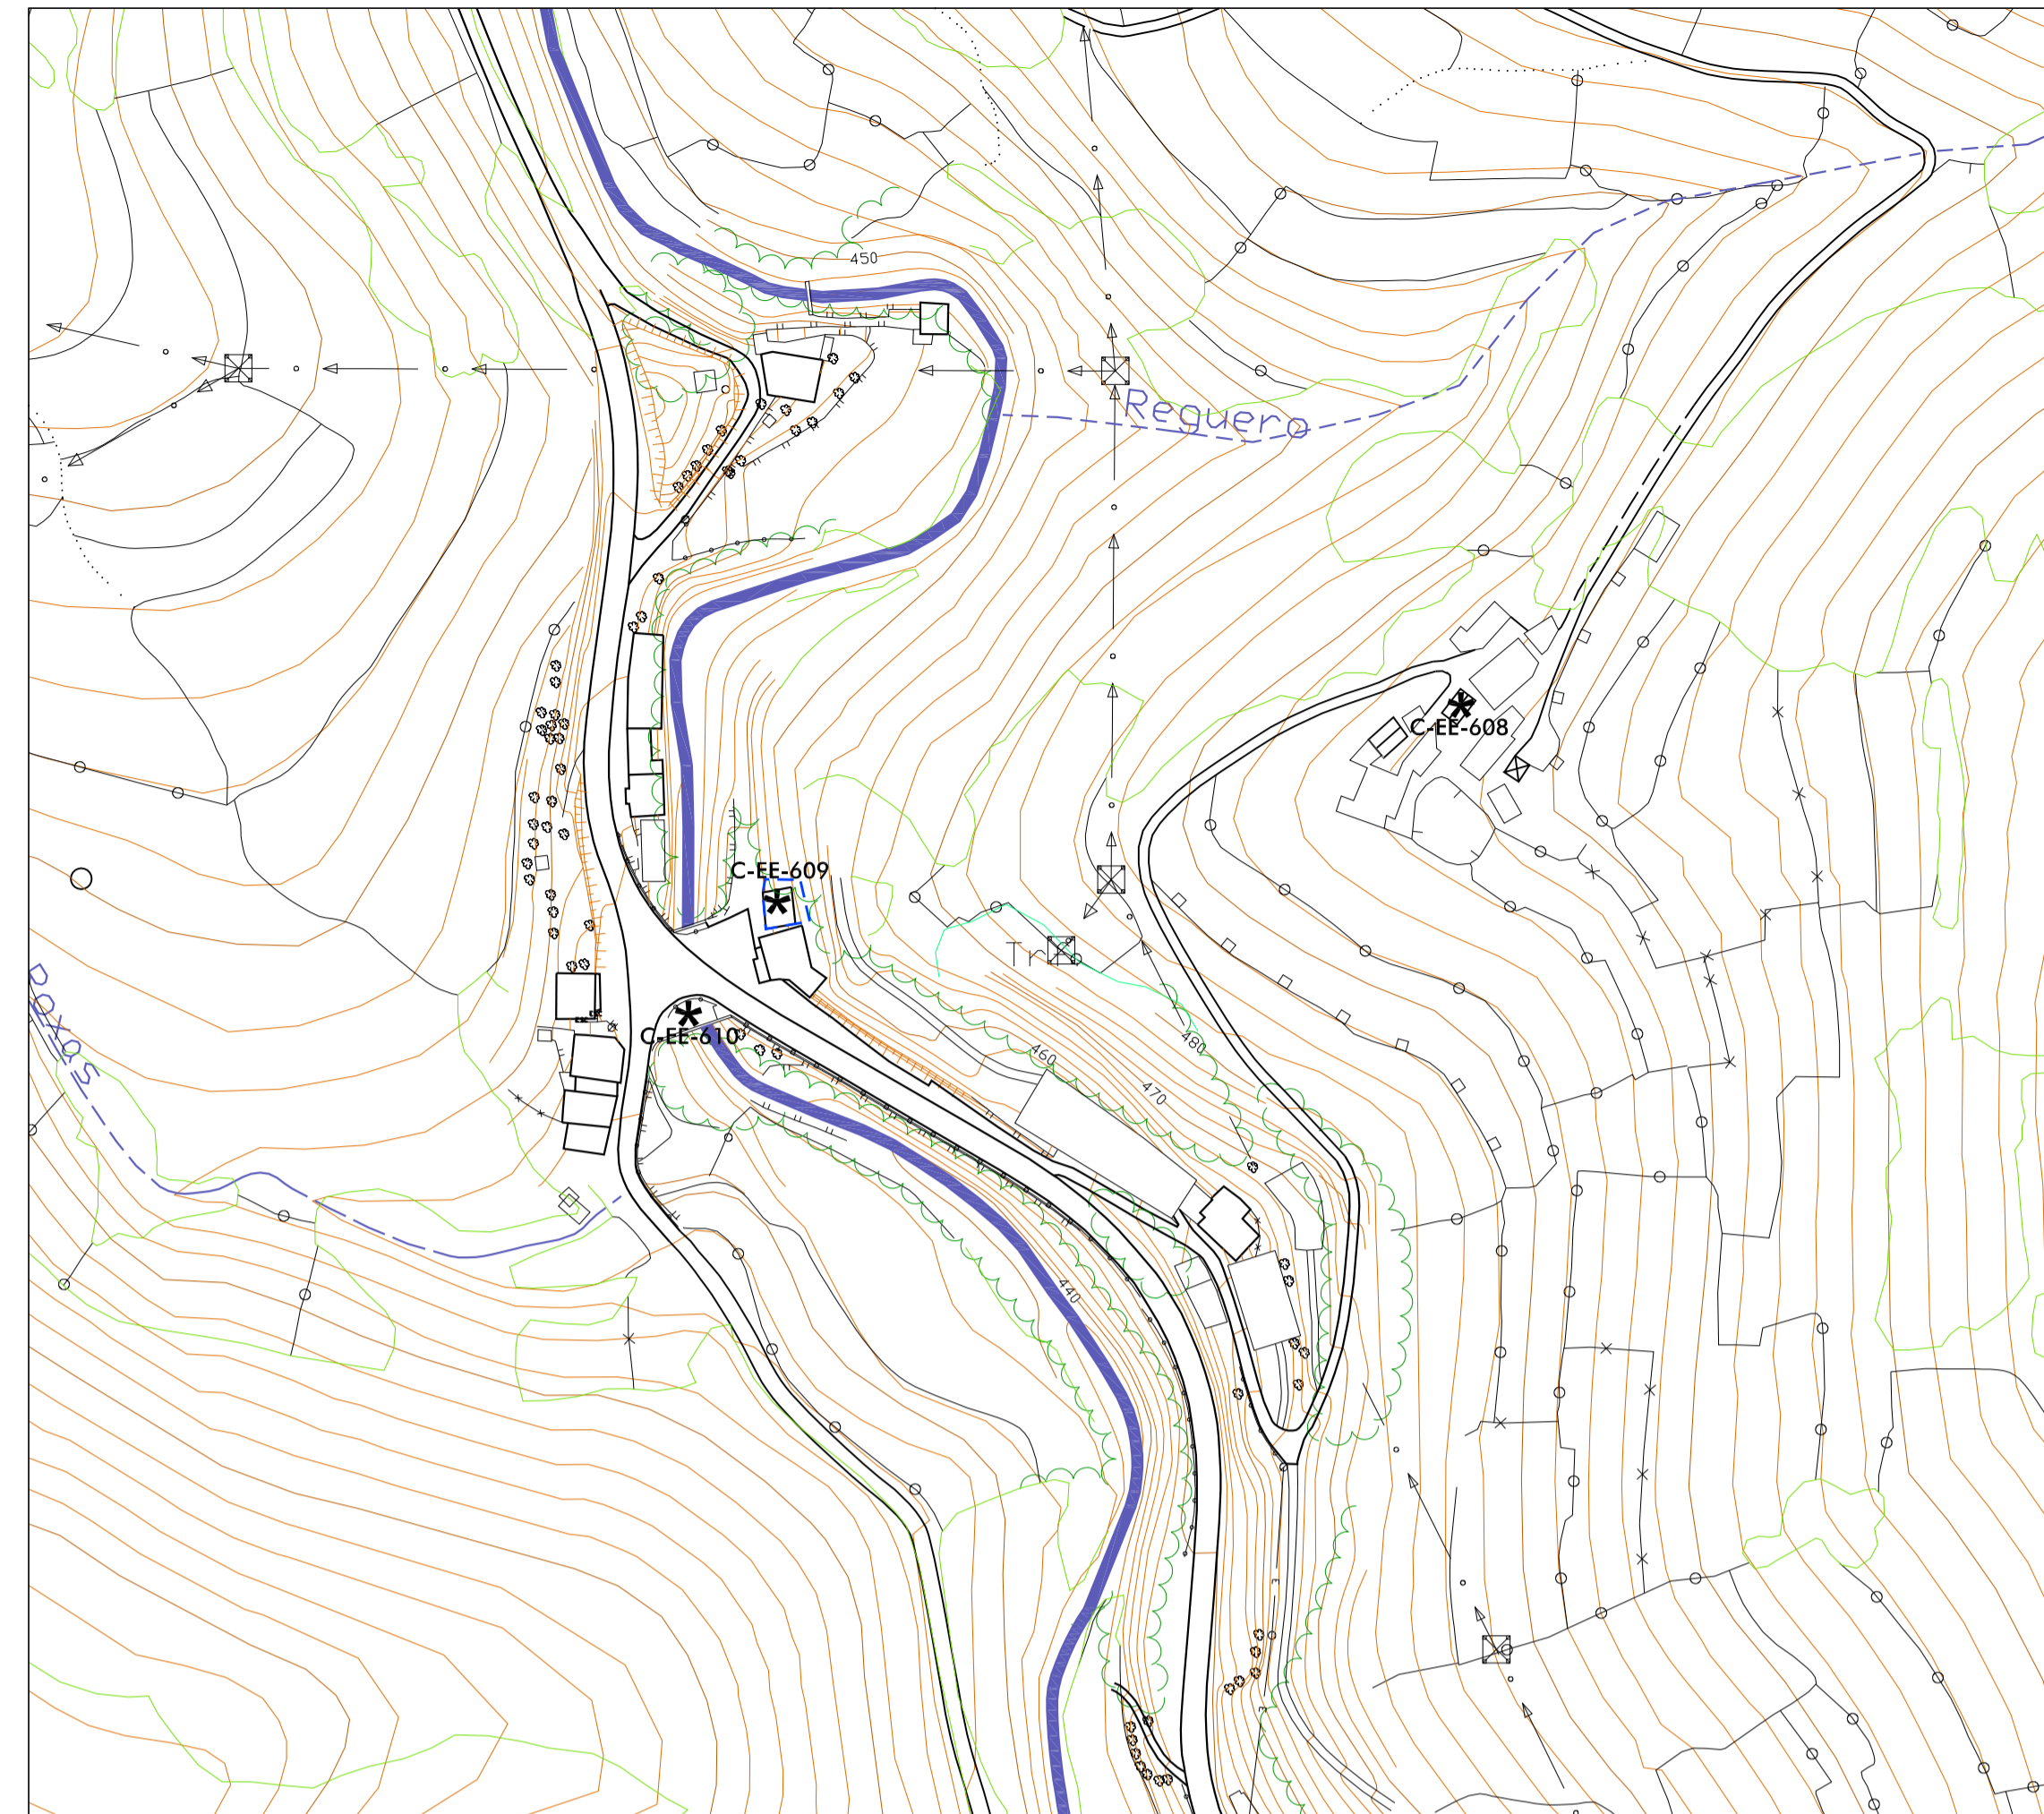

FIGUERAS

PINIELLA - RIOVENA

VILLAVASER

BIEN DE INTERÉS CULTURAL			
B-CH	CONJUNTO HISTÓRICO	B-ZA	ZONA ARQUEOLÓGICA
B-SH	SITIO HISTÓRICO	B-MO	MONUMENTO
B-JH	JARDÍN HISTÓRICO		
- - - - -		ENTORNO DE PROTECCIÓN DECLARADO	
- - - - -		ENTORNO DE PROTECCIÓN PROPUESTO	
ELEMENTOS CATALOGABLES			
*	ELEMENTO CATALOGABLE	C-	E. CATALOGABLE, NÚMERO
CATEGORÍAS DE PROTECCIÓN			
CO	CONJUNTO	EL	ESPACIOS LIBRES
YA	YACIMIENTO ARQ.	EE	ELEM. ETNOGRÁFICO
PN	PATRIMONIO NATURAL	EI	ELEM. HISTÓRICO INDUSTRIAL
EA	ELEM. ARQUITECTÓNICO	- - - - -	ENTORNO DE PROTECCIÓN

PC-2-17

PC-2-17

AYUNTAMIENTO DE ALLANDE
 CONCEJO DE ALLANDE. ASTURIAS
CATÁLOGO URBANÍSTICO
 PLANOS DE CATÁLOGO

PARROQUIA DE VILLAVASER
FIGUERAS, PINIELLA, RIOVENA, VILLAVASER
PLANO Nº

CATÁLOGO URBANÍSTICO
PC-2-17

ESCALA: 1 : 2.000
 
N

Marzo 2015
TEXTO REFUNDIDO