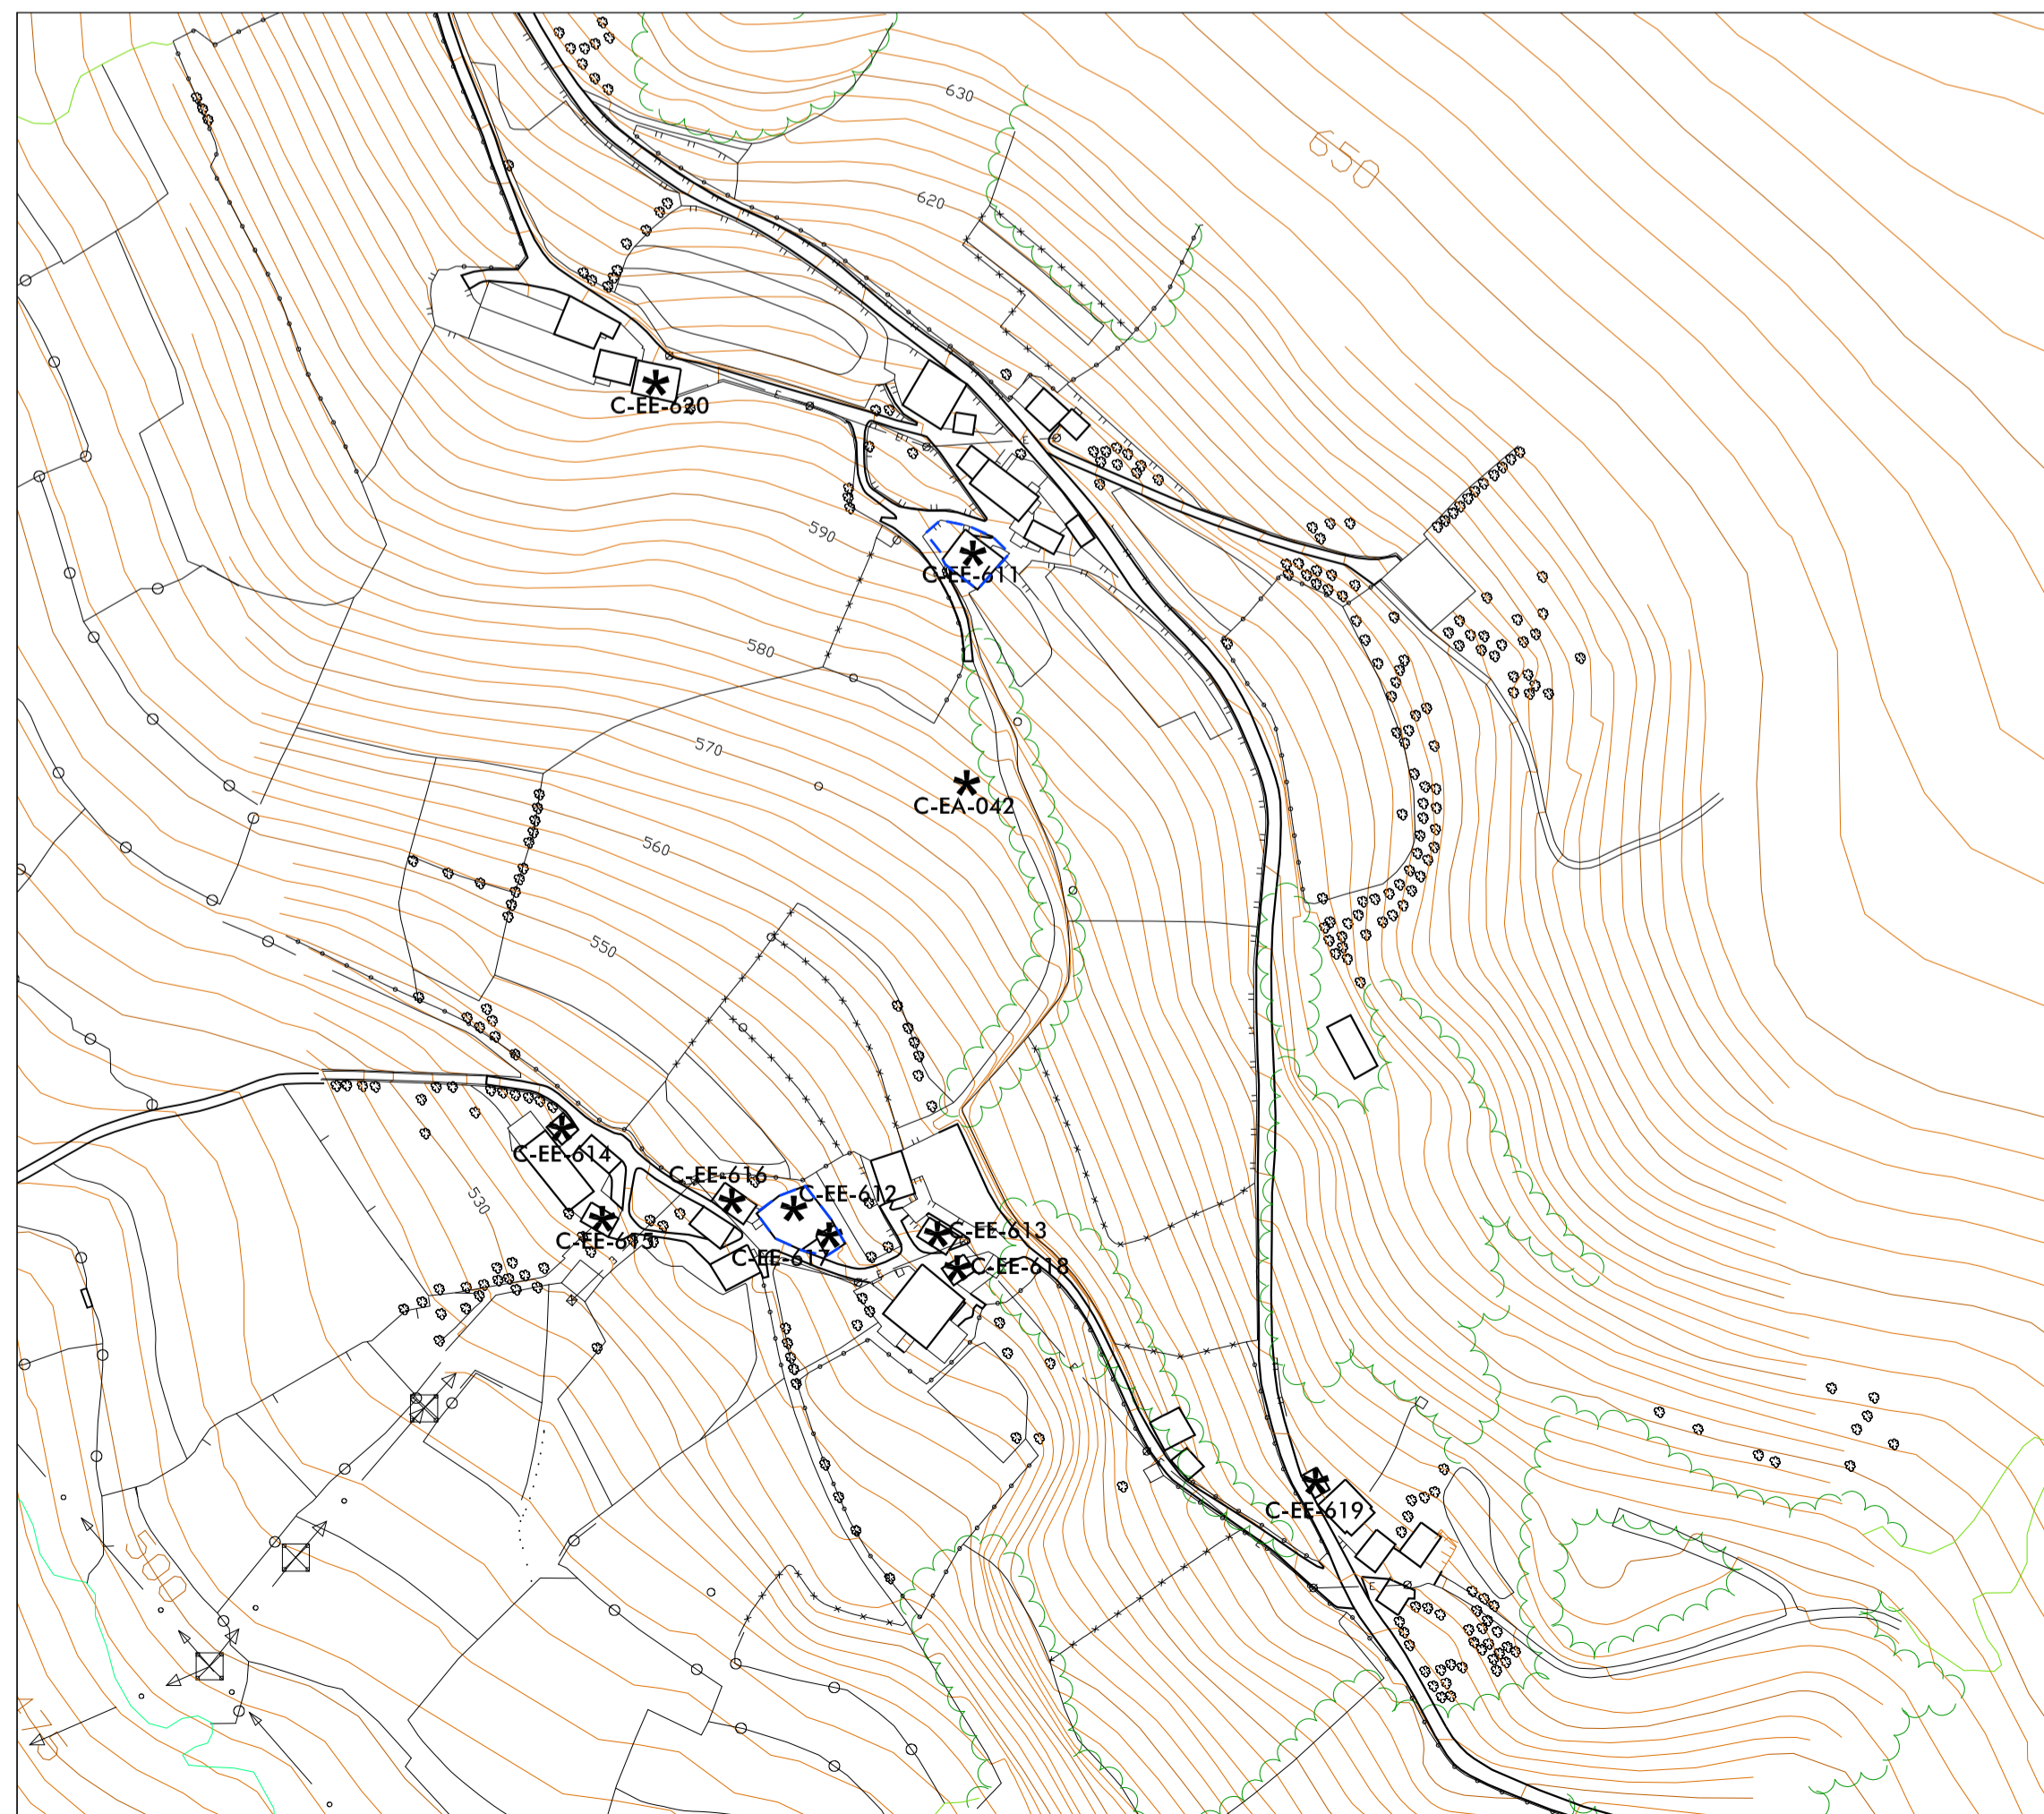

FIGUERAS

PINIELLA - RIOVENA

VILLAVASER

BIEN DE INTERÉS CULTURAL			
B-CH	CONJUNTO HISTÓRICO	B-ZA	ZONA ARQUEOLÓGICA
B-SH	SITIO HISTÓRICO	B-MO	MONUMENTO
B-JH	JARDÍN HISTÓRICO		
- - - - -		ENTORNO DE PROTECCIÓN DECLARADO	
- - - - -		ENTORNO DE PROTECCIÓN PROPUESTO	
ELEMENTOS CATALOGABLES			
*	ELEMENTO CATALOGABLE	C-	E. CATALOGABLE, NÚMERO
CATEGORÍAS DE PROTECCIÓN			
CO	CONJUNTO	EL	ESPACIOS LIBRES
YA	YACIMIENTO ARQ.	EE	ELEM. ETNOGRÁFICO
PN	PATRIMONIO NATURAL	EI	ELEM. HISTÓRICO INDUSTRIAL
EA	ELEM. ARQUITECTÓNICO	- - - - -	ENTORNO DE PROTECCIÓN

PC-2-17

PC-2-17

AYUNTAMIENTO DE ALLANDE
 CONCEJO DE ALLANDE. ASTURIAS
CATÁLOGO URBANÍSTICO
 PLANOS DE CATÁLOGO

PARROQUIA DE VILLAVASER
FIGUERAS, PINIELLA, RIOVENA, VILLAVASER
PLANO Nº

CATÁLOGO URBANÍSTICO
PC-2-17

ESCALA: 1 : 2.000
 
N

Marzo 2015
TEXTO REFUNDIDO